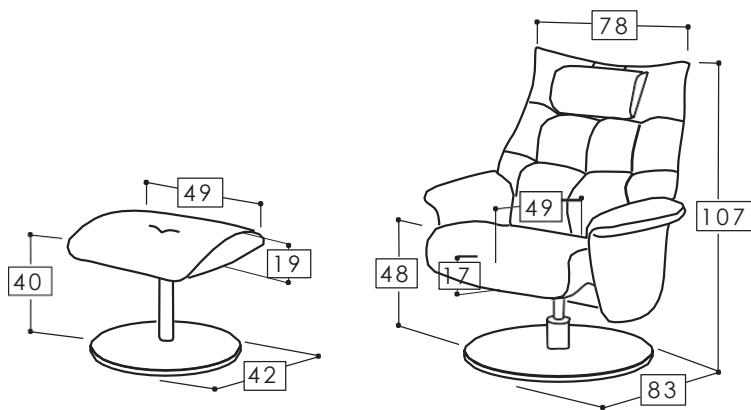

PT

Maple: 1 mecanismo PUSHBACK.

Confort
& Relax

COLOR: MICROFIBRA GRIS

COLOR: MICROFIBRA MARRÓN

ES

Sillón: Mecanismo deslizable + pouff.

EN