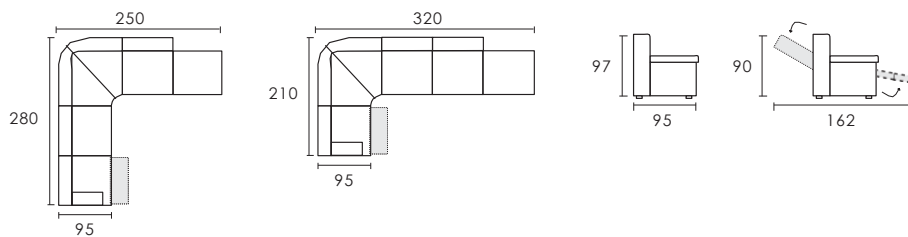

MECANISMO PARED "0"

CABEZAL ELÉCTRICO

Confort
& Relax

COLOR: PIEL ESPESORADA GRIS CLARO

COLOR: PIEL ESPESORADA CHOCO

COLOR: PIEL ESPESORADA ROJO

ES

- Rinconera: 1 mecanismo relax eléctrico, 1 cabezal eléctrico + entrada USB.

EN

- Angle: 1 electric relaxing mechanism plus electric headrest + USB connection.

FR

- Canapé angle: 1 relax électrique avec tête électrique + USB connexion.

PT

- Rinconera: 1 mecanismo relax eléctrico e cabeçal eléctrico + entrada USB.