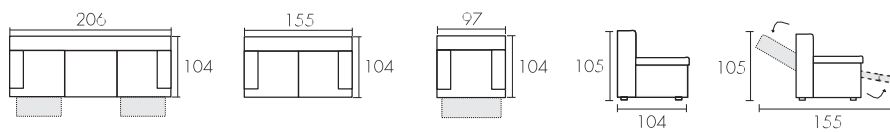

PT

- 3 Lugares: 2 mecanismos relax elétricos.
- 3 Lugares: 2 mecanismos relax manuais.
- 2 Lugares: fixo
- Maple: 1 mecanismo relax elétrico.

COLOR: MICROFIBRA GRIS OSCURO / GRIS

Confort
& Relax

COLOR: **MICROFIBRA BEIGE** (Hilo contrastado blanco)