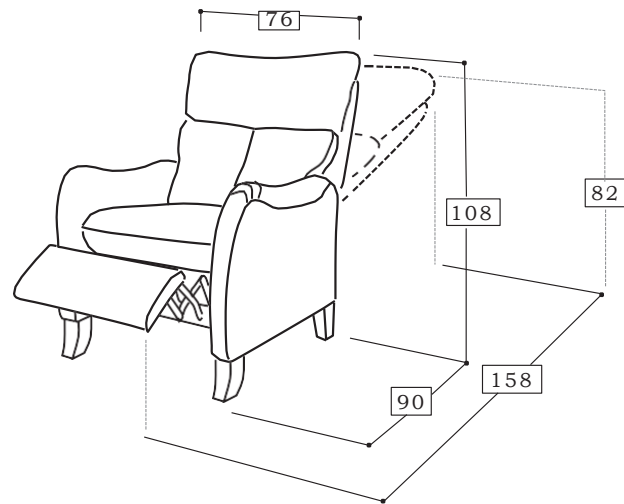

Confort
& Relax

COLOR: MICROFIBRA CHOCOLATE

COLOR: MICROFIBRA AZUL

COLOR: MICROFIBRA ARENA

ES

Sillón: 1 mecanismo PUSHBACK

EN

Armchair: 1 PUSHBACK mechanism.

FR

Fauteuil: 1 mécanisme PUSHBACK.

PT

Maple: 1 mecanismo PUSHBACK.