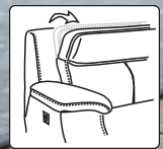

CABEZAL ELÉCTRICO

Confort
& Relax