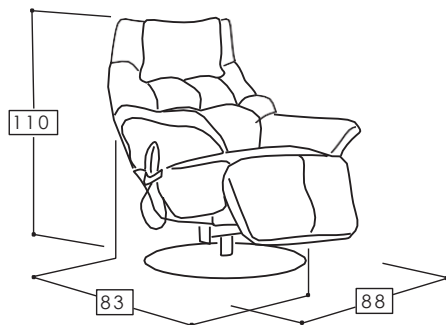

PT

- Maple: 1 mecanismo relax eléctrico
- Maple: 1 mecanismo relax eléctrico 2 motores + Função Powerlift.

BATERÍA INCORPORADA

CABEZAL MANUAL

Confort
& Relax

COLOR: PIEL ESPESORADA GRIS

COLOR: PIEL ESPESORADA NEGRA

ES

Sillón: 1 relax eléctrico con 2 motores + batería.

EN

Armchair: 1 electric relax with 2 engines + battery.

FR

Fauteuil: 1 relax électrique avec 2 moteurs + batterie.

PT

Maple: 1 relaxamento elétrico 2 motores + bateria.