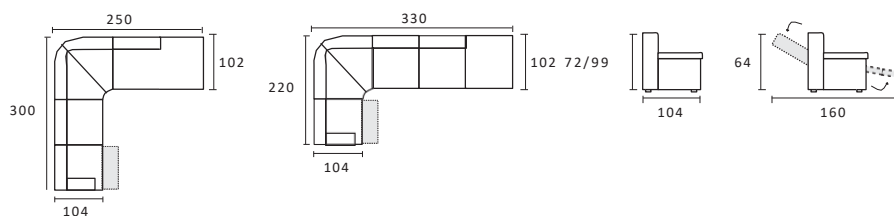

PT

- 3 Lugares: 2 mecanismos relax eléctricos.
- 2 Lugares: fixo
- Maple: 1 mecanismo relax eléctrico.

MECANISMO PARED "0"

Confort
& Relax

COLOR: MICROFIBRA GRISOSCURO

COLOR: MICROFIBRA BEIGE

ES

- Rinconera: 1 mecanismo relax eléctrico + 5 cabezales manuales + entrada USB.