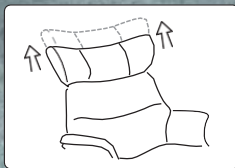

ES

- Sillón: 1 mecanismo relax eléctrico.
- Sillón: 1 mecanismo relax manual.

EN

- Armchair: 1 electric relaxing mechanism.
- Armchair: 1 manual relaxing mechanism.

FR

- Fauteuil: 1 mécanisme relax électrique.
- Fauteuil: 1 mécanisme relax manuel.

PT

- Maple: 1 mecanismo relax elétrico.
- Maple: 1 mecanismo relax manual.

CABEZAL REGULABLE EN ALTURA

Confort
& Relax

COLOR: MICROFIBRA GRIS

COLOR: MICROFIBRA AZUL OSCURO

ES

Sillón: Mecanismo reclinable +pouff.