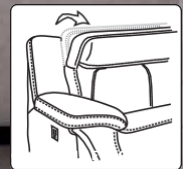

MECANISMO PARED "0"

COLOR: MICROFIBRA GRIS (Hilo color naranja)

COLOR: MICROFIBRA MARRÓN (Hilo color naranja)

ES

- 3 plazas: 2 relax eléctricos y 2 cabezales eléctricos
- 2 plazas: 2 relax eléctricos y 2 cabezales eléctricos
- 2 plazas: fijo.
- Sillón: 1 relax eléctrico y 1 cabezal eléctrico.

EN

- 3 seats: 2 electric relaxing plus electric headrest.
- 2 seats: 2 electric relaxing plus electric headrest.
- 2 seats: Fixed.
- Armchair: 1 electric relaxing plus electric headrest.

FR

- 3 pl: 2 relax électriques et têtes électriques.
- 2 pl: 2 relax électriques avec têtes électriques.
- 2 pl: Fixe.
- Fauteuil: 1 relax électrique avec têtes électriques

PT

- 3 Lugares: 2 Relax elétricos y cabeçais
- 2 Lugares: 2 Relax elétricos y cabeçais
- 2 Lugares: fixo
- Maple: 1 mecanismo Relax eléctrico ecabeçal