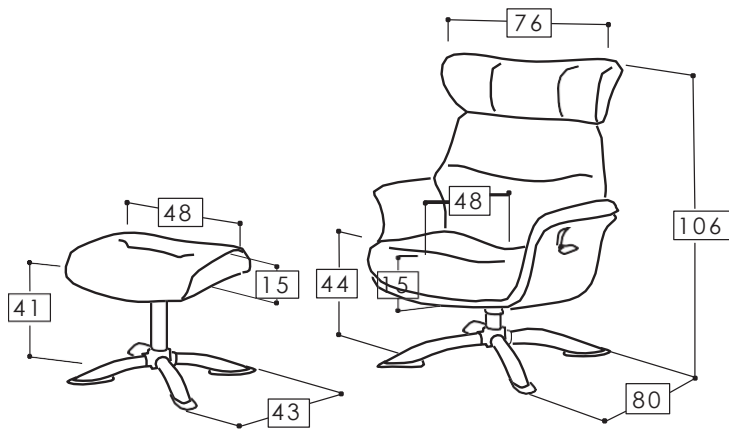

PT

- Maple: 1 mecanismo relax elétrico.
- Maple: 1 mecanismo relax manual.

CABEZAL REGULABLE EN ALTURA

Confort
& Relax

COLOR: MICROFIBRA GRIS

COLOR: MICROFIBRA AZUL OSCURO

ES

Sillón: Mecanismo reclinable +pouff.