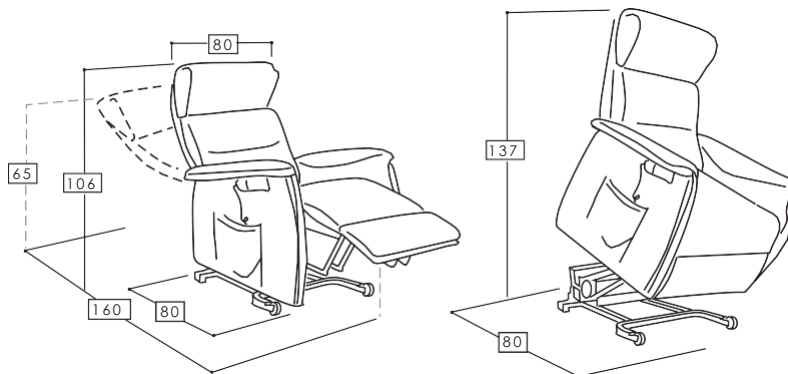

Confort
& Relax

COLOR: NEW NOBUCK GRIS

COLOR: NEW NOBUCK MARRÓN

ES

- Sillón: 1 mecanismo relax eléctrico dos motores + Función POWERLIFT + Inclinación horizontal 180° Función CAMA.
- Cabezal manual + Base con ruedas.

EN

- Armchair: 1 electric relax mechanism with 2 engines + POWERLIFT function + Horizontal inclination 180° - Bed function.
- Adjustable manual head + Wheelbase.

FR

- Fauteuil: 1 mécanisme relax électrique avec 2 moteurs + Fonction POWERLIFT + Inclinaison horizontale 180° - Fonction LIT.
- Tête manuelle réglable + Base avec des roues.

PT

- Maple: 1 mecanismo relax eléctrico 2 motores + Função POWERLIFT função de inclinação horizontal 180° - Função CAMA.
- Cabeça manual ajustável + Base com rodas.