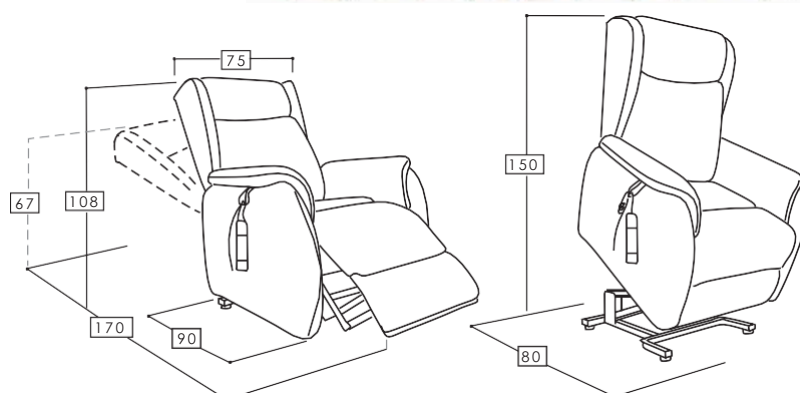

Confort
& Relax

COLOR: NEW NOBUCK GRIS OSCURO

COLOR: NEW NOBUCK BEIGE

COLOR: NEW NOBUCK MARRÓN

ES

Sillón: 1 mecanismo relax eléctrico 2 motores + Función POWERLIFT + Inclinación horizontal 180° - Función CAMA.

EN

Armchair: 1 electric relax mechanism with 2 engines + POWERLIFT function + Horizontal inclination 180° - Bedfunction.

FR

Fauteuil: 1 mécanisme relax électrique avec 2 moteurs + Fonction POWERLIFT + Inclinaison horizontale 180° - Fonction LIT.

PT

Maple: 1 mecanismo relax eléctrico 2 motores + Função POWERLIFT + função de inclinação horizontal 180° - Função CAMA.