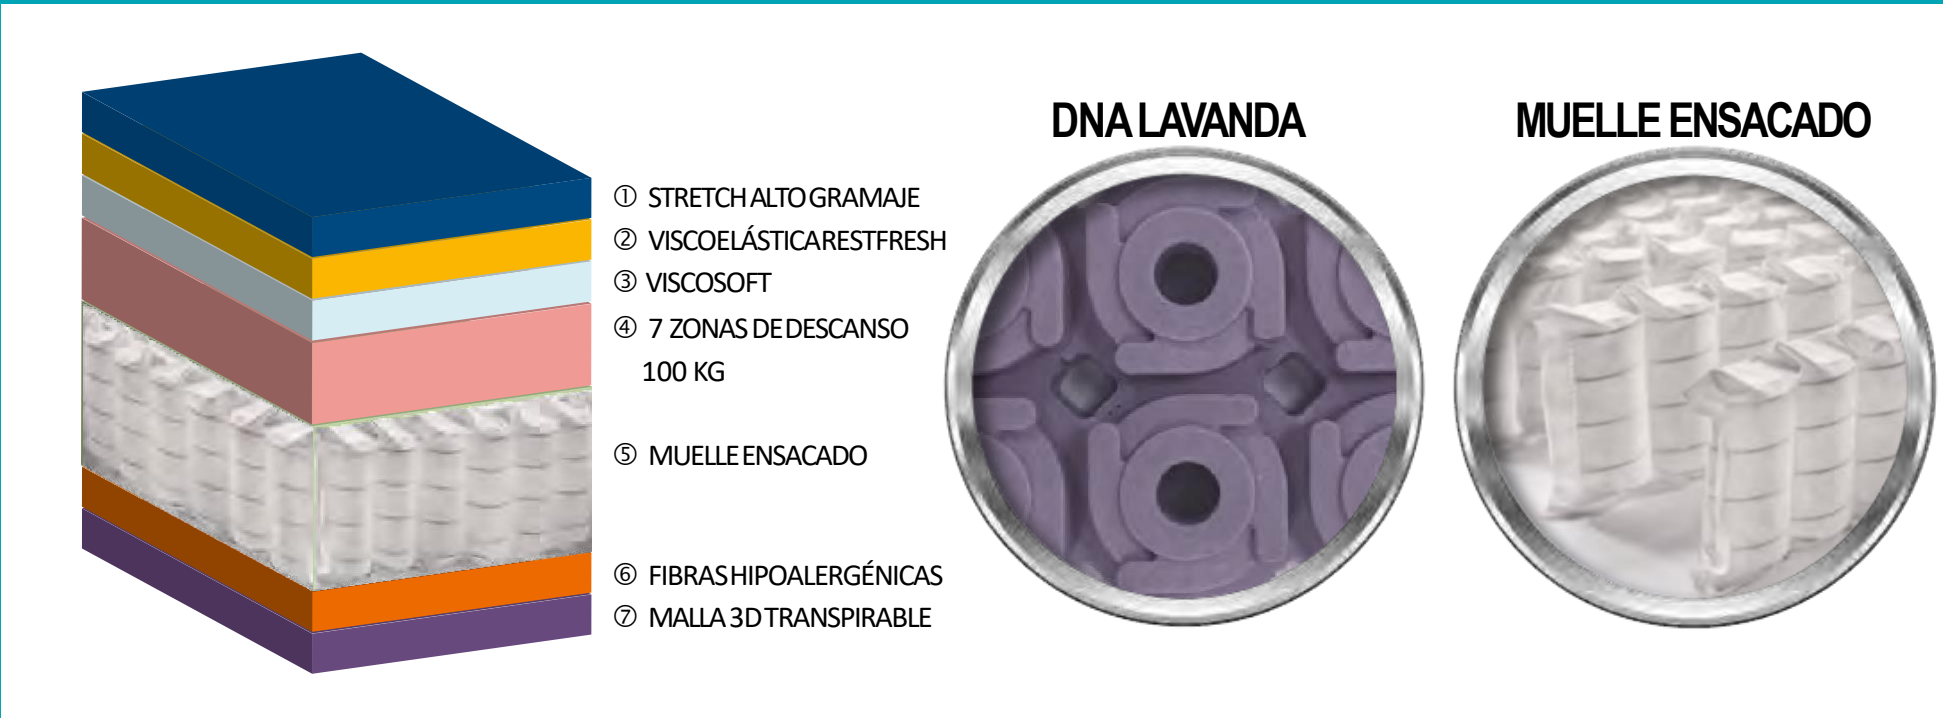

Mejora tu actividad física

InnoBed
INNOVACIÓN, INNOEMOCIÓN

CERTIFICADO ECOLÓGICO

CERTIFICADO DE DURABILIDAD

CERTIFICADO DERMATOLÓGICO

PROPIEDADES: renovación muscular y recuperación física gracias a sus 7 zonas que se adaptan ergonómicamente al cuerpo, relajando el mismo y eliminando la presión de los puntos de mayor fatiga muscular. el soporte de hr innopur aporta la ergonomía perfecta para el cuerpo.

MUY SUAVE SUAVE MEDIA SUAVE **Media FIRME** FIRME MUY FIRME
FIRMEZA

Adaptación del cuerpo y refuerzo lumbar

Altura
32 cm.
+/-

PROPIEDADES: alineación total de la espalda gracias a sus 7 zonas de descanso diferenciadas con refuerzo lumbar gracias a la viscoelástica LAVANDA, firme en la primera sensación, pero muy adaptable. relajación máxima de la zona lumbar gracias a las propiedades de la lavanda. el soporte de muelles ensacados es ideal para reforzar la adaptación e independencia de zonas total.