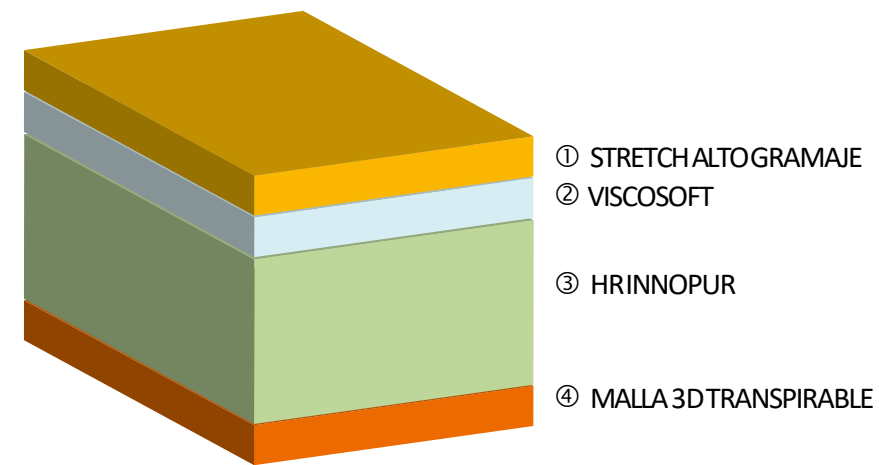

El Primer Colchón

TEJIDO GRAFENO

HR INNOPUR

CERTIFICADO TEXTIL

CERTIFICADO ECOLÓGICO

Altura
18 cm.
+/-

ALGODÓN

HR INNOPUR

PROPIEDADES: colchón de base h r con gran ergonomía y confort.

RECOMENDACIÓN: ideal para niños y para camas nido.

	90	105	135	150	160	180	200
180	000,00	000,00	000,00	000,00	000,00	000,00	000,00
190	000,00	000,00	000,00	000,00	000,00	000,00	000,00
200	000,00	000,00	000,00	000,00	000,00	000,00	000,00

MUY SUAVE   SUAVE   MEDIA SUAVE   MEDA   MEDIA FIRME   **FIRMeZA**   MUY FIRME